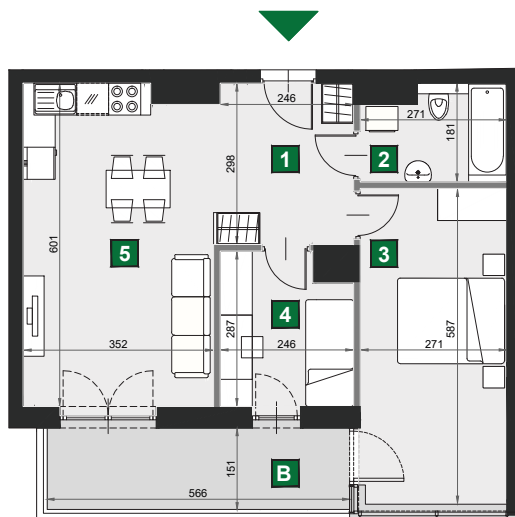

WIŚLANETARASY 2.0

C 149

budynek	A
piętro	1
mieszkanie	C 149
liczba pokoi	3

B balkon	8,51 m ²
1 przedpokój	7,33 m ²
2 łazienka	4,48 m ²
3 sypialnia	15,91 m ²
4 sypialnia	6,60 m ²
5 pokój dzienny z aneksem kuch.	21,13 m ²

powierzchnia	55,45 m ²
cena brutto	443 600 zł

0 1 2 [m]